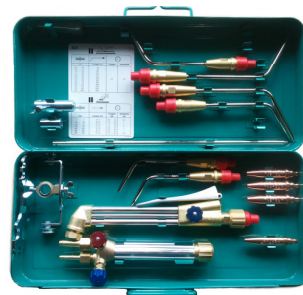

**De notre gamme "oxygène-acétylène" :**

• **boîte de chalumeau soudeur-coupeur X-11 :**  
(pour garages, chauffagistes, etc.)

- ✓ 1 poignée, pour lances de soudage ou coupage
- ✓ 6 lances de soudage, de 0.5 à 14 mm
- ✓ 1 lance de coupe avec gâchette
- ✓ 4 buses de coupe, de 1 à 50 mm
- ✓ 1 chariot de guidage pour lance de coupe
- ✓ 1 étui d'équarisseurs
- ✓ 1 clé de montage
- ✓ 1 coffret de rangement métallique

art. 20.088.111

**Fr. 359.-- + TVA** (au lieu de Fr. 518.--)

• **boîte de chalumeau soudeur-coupeur X-21 :**  
(grand modèle, pour machines agricoles, chantier, construction)

- ✓ 1 poignée, pour lances de soudage ou coupage
- ✓ 6 lances de soudage, de 0.5 à 14 mm
- ✓ 1 lance de coupe avec gâchette
- ✓ 4 buses de coupe, de 3 à 100 mm
- ✓ 1 chariot de guidage pour lance de coupe
- ✓ 1 clé de montage
- ✓ 1 coffret de rangement métallique

art. 20.090.400

**Fr. 599.-- + TVA** (au lieu de Fr. 876.--)

• **ou, notre offre exceptionnelle de postes de soudage oxy-acétylène complets, comprenant :**

- ✓ 1 boîte chalumeau soudeur-coupeur X-11 ou X-21
- ✓ 1 manomètre-détendeur oxygène, DIN-OX
- ✓ 1 manomètre-détendeur acétylène, DIN-AC
- ✓ 1 vanne anti-retour oxygène, GVO 10
- ✓ 1 vanne anti-retour acétylène, GVA 10
- ✓ 2 x 5m tuyaux rouge-bleu, avec brides et raccords