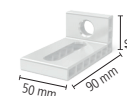

4x 160109.A

Nos prix s'entendent hors taxes, transport et emballage en sus. Tous les prix en CHF (francs suisses). Paiement 30 jours net. Sous réserve de modifications techniques. Franco notre dépôt. Réserve à la revente. Nos conditions générales de vente s'appliquent. Sous réserve de modifications de prix et d'erreurs d'impression.

Tous les textes, illustrations et éléments de cette publication sont soumis au Copyright de Bernd Siegmund GmbH. Aucune partie de ce Flyer ne peut être reproduite ou publiée d'une manière analogique ou digitale en dehors de cette brochure sans autorisation du représentant légal.

© 2025 Bernd Siegmund GmbH